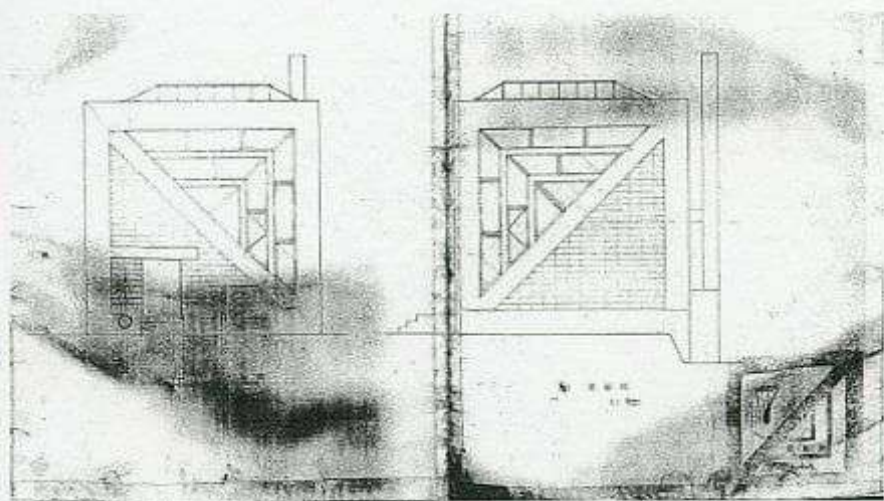

〈反住器〉設計図複写(部分) ©毛綱毅曠建築事務所

北海道立釧路芸術館 釧路市幸町 4-1-5 ☎0154-23-2381 FAX0154-23-2386 <http://www.kushiro-artmu.jp>

本事業は新型コロナウイルス感染症感染拡大予防業種別ガイドラインを遵守して開催します。状況により内容を変更したり中止させていただく場合がございます。