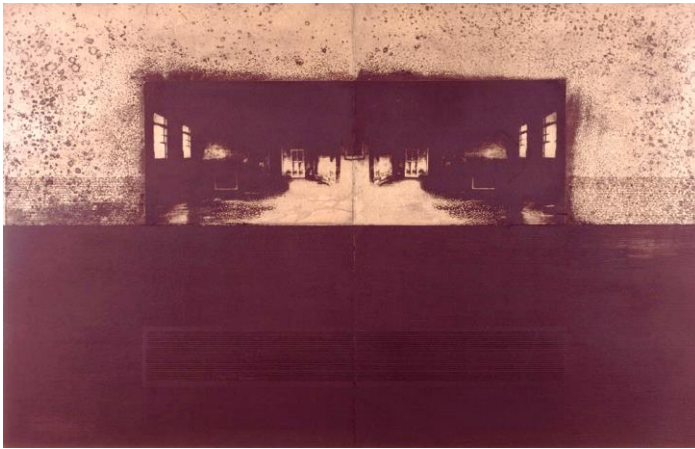

釧路芸術館 珠玉のコレクション展
美術講座

「土地の記憶をあらわす

—岡部昌生と池田良二を中心に—

釧路芸術館の
マスコットキャラクター
ポポちゃん

作品の
おもしろさ
をお届けするよ！

なんだか
ふしぎな絵
だね～

釧路芸術館の
マスコットキャラクター
かもめのももちゃん

(上) 岡部昌生 《根室落石岬・旧落石無線局床》 フロッタージュ、鉛筆、ハトメ、紙 1990年
(下) 池田良二 《An inside frontier (内在する辺境)》 フォトエッチング、エッチング、アクアチント、
ドライポイント、メゾチント、手漉き雁皮 1990年

当館所蔵の岡部昌生と池田良二の根室をモチーフとした作品を中心に、ある土地に
まつわる記憶や歴史の痕跡を表現した作品の魅力について、わかりやすくお話しします。

日時 2024(令和6)年3月9日(土)
14:00～15:00 (1時間) (開場13:30)
会場 アートホール
講師 松浦 葵 (当館学芸員)
先着順・聴講無料

釧路市幸町4-1-5 北海道立釧路芸術館
電話 0154-23-2381
<http://www.kushiro-artmu.jp>