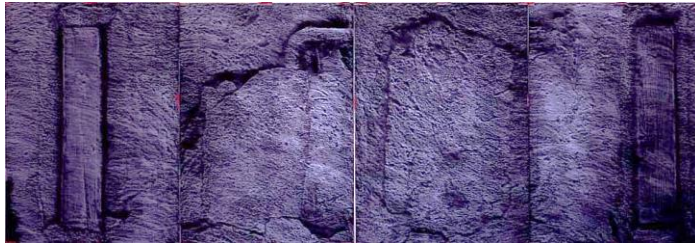

釧路芸術館 珠玉のコレクション展
美術講座

「土地の記憶をあらわす

—岡部昌生と池田良二を中心に—

釧路芸術館の
マスコットキャラクター
ポポちゃん

作品の
おもしろさ
をお届けするよ！

なんだか
ふしぎな絵
だね～

釧路芸術館の
マスコットキャラクター
かもめのももちゃん

(上) 岡部昌生 《根室落石岬・旧落石無線局床》 フロッタージュ、鉛筆、ハトメ、紙 1990年
(下) 池田良二 《An inside frontier (内在する辺境)》 フォトエッチング、エッチング、アクアチント、
ドライポイント、メゾチント、手漉き雁皮 1990年

当館所蔵の岡部昌生と池田良二の根室をモチーフとした作品を中心に、ある土地に
まつわる記憶や歴史の痕跡を表現した作品の魅力について、わかりやすくお話しします。

日時 2024(令和6)年3月9日(土)
14:00～15:00 (1時間) (開場13:30)
会場 アートホール
講師 松浦 葵 (当館学芸員)
先着順・聴講無料

釧路市幸町4-1-5 北海道立釧路芸術館
電話 0154-23-2381
<http://www.kushiro-artmu.jp>