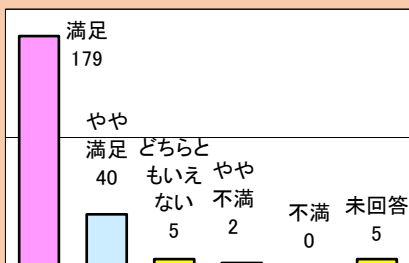

令和3年度 北海道立釧路芸術館 展覧会事業に伴う利用者満足度調査結果

旅とアート 巡る・還る

開催期間：令和3年4月1日（木）～4月11日（日）

1.利用者満足度（回答数 5名）

〈総合的な満足度〉

〈施設職員の対応〉

〈料金〉

2.利用者属性（回答数 5名）

花と樹の王国 Botanical Kingdom

開催期間：令和3年4月24日（土）～6月30日（水）

*コロナウイルス感染症予防のため5月27日～6月20日まで臨時休館

1.利用者満足度（回答数68名）

〈総合的な満足度〉

〈施設職員の対応〉

〈料金〉

2.利用者属性（回答数68名）

安野モヨコ展 ANNORMAL (アンノーマル)

開催期間：令和3年7月16日（金）～令和3年9月20日（月祝）

1.利用者満足度（回答数231名）

〈総合的な満足度〉

〈施設職員の対応〉

〈料金〉

2.利用者属性（回答数231名）

傘寿記念 日本画家 羽生輝展 悠久の岬を望む

開催期間：令和3年10月9日（土）～令和3年12月8日（水）

1.利用者満足度（回答数159名）

〈総合的な満足度〉

〈施設職員の対応〉

〈料金〉

2.利用者属性（回答数159名）

コレクション展 水からはじまるアート

開催期間：令和3年12月24日（金）～令和4年3月31日（木）