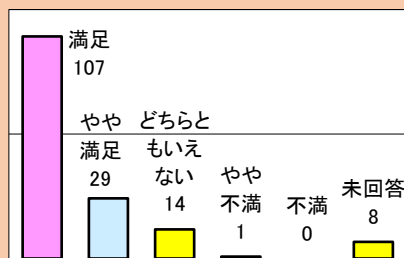

安野モヨコ展 ANNORMAL (アンノーマル)

開催期間：令和3年7月16日（金）～令和3年9月20日（月祝）

1.利用者満足度（回答数231名）

〈総合的な満足度〉

〈施設職員の対応〉

〈料金〉

2.利用者属性（回答数231名）

傘寿記念 日本画家 羽生輝展 悠久の岬を望む

開催期間：令和3年10月9日（土）～令和3年12月8日（水）

1.利用者満足度（回答数159名）

〈総合的な満足度〉

〈施設職員の対応〉

〈料金〉

2.利用者属性（回答数159名）

コレクション展 水からはじまるアート

開催期間：令和3年12月24日（金）～令和4年3月31日（木）