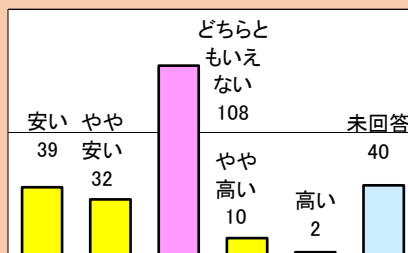

安野モヨコ展 ANNORMAL (アンノーマル)

開催期間：令和3年7月16日（金）～令和3年9月20日（月祝）

1.利用者満足度（回答数231名）

〈総合的な満足度〉

〈施設職員の対応〉

〈料金〉

2.利用者属性（回答数231名）

傘寿記念 日本画家 羽生輝展 悠久の岬を望む

開催期間：令和3年10月9日（土）～令和3年12月8日（水）

1.利用者満足度（回答数159名）

〈総合的な満足度〉

〈施設職員の対応〉

〈料金〉

2.利用者属性（回答数159名）

コレクション展 水からはじまるアート

開催期間：令和3年12月24日（金）～令和4年3月31日（木）

1.利用者満足度（回答数37名）

〈総合的な満足度〉

〈施設職員の対応〉

〈料金〉

2.利用者属性（回答数37名）