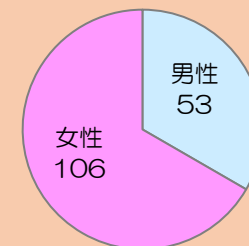

安野モヨコ展 ANNORMAL (アンノーマル)

開催期間：令和3年7月16日（金）～令和3年9月20日（月祝）

1.利用者満足度（回答数231名）

〈総合的な満足度〉

〈施設職員の対応〉

〈料金〉

2.利用者属性（回答数231名）

傘寿記念 日本画家 羽生輝展 悠久の岬を望む

開催期間：令和3年10月9日（土）～令和3年12月8日（水）

1.利用者満足度（回答数159名）

〈総合的な満足度〉

〈施設職員の対応〉

〈料金〉

2.利用者属性（回答数159名）

コレクション展 水からはじまるアート

開催期間：令和3年12月24日（金）～令和4年3月31日（木）

1.利用者満足度（回答数37名）

〈総合的な満足度〉

〈施設職員の対応〉

〈料金〉

2.利用者属性（回答数37名）