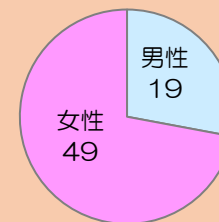

令和3年度 北海道立釧路芸術館 展覧会事業に伴う利用者満足度調査結果

旅とアート 巡る・還る

開催期間：令和3年4月1日（木）～4月11日（日）

1.利用者満足度（回答数 5名）

〈総合的な満足度〉

〈施設職員の対応〉

〈料金〉

2.利用者属性（回答数 5名）

花と樹の王国 Botanical Kingdom

開催期間：令和3年4月24日（土）～6月30日（水）

*コロナウイルス感染症予防のため5月27日～6月20日まで臨時休館

1.利用者満足度（回答数68名）

〈総合的な満足度〉

〈施設職員の対応〉

〈料金〉

2.利用者属性（回答数68名）

安野モヨコ展 ANNORMAL (アンノーマル)

開催期間：令和3年7月16日（金）～令和3年9月20日（月祝）

1.利用者満足度（回答数231名）

〈総合的な満足度〉

〈施設職員の対応〉

〈料金〉

2.利用者属性（回答数231名）

傘寿記念 日本画家 羽生輝展 悠久の岬を望む

開催期間：令和3年10月9日（土）～令和3年12月8日（水）

1.利用者満足度（回答数159名）

〈総合的な満足度〉

〈施設職員の対応〉

〈料金〉

2.利用者属性（回答数159名）

コレクション展 水からはじまるアート

開催期間：令和3年12月24日（金）～令和4年3月31日（木）