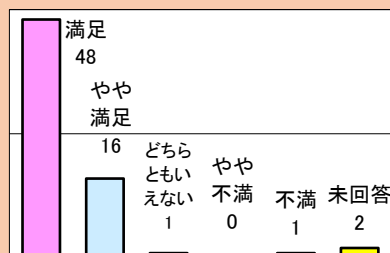

令和3年度 北海道立釧路芸術館 展覧会事業に伴う利用者満足度調査結果

旅とアート 巡る・還る

開催期間：令和3年4月1日（木）～4月11日（日）

1.利用者満足度（回答数 5名）

〈総合的な満足度〉

〈施設職員の対応〉

〈料金〉

2.利用者属性（回答数 5名）

花と樹の王国 Botanical Kingdom

開催期間：令和3年4月24日（土）～6月30日（水）

*コロナウイルス感染症予防のため5月27日～6月20日まで臨時休館

1.利用者満足度（回答数68名）

〈総合的な満足度〉

〈施設職員の対応〉

〈料金〉

2.利用者属性（回答数68名）