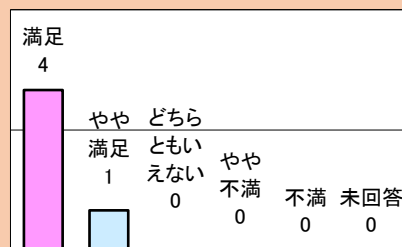

令和3年度 北海道立釧路芸術館 展覧会事業に伴う利用者満足度調査結果

旅とアート 巡る・還る

開催期間：令和3年4月1日（木）～4月11日（日）

1.利用者満足度（回答数 5名）

〈総合的な満足度〉

〈施設職員の対応〉

〈料金〉

2.利用者属性（回答数 5名）

花と樹の王国 Botanical Kingdom

開催期間：令和3年4月24日（土）～6月30日（水）

*コロナウイルス感染症予防のため5月27日～6月20日まで臨時休館

1.利用者満足度（回答数68名）

〈総合的な満足度〉

〈施設職員の対応〉

〈料金〉

2.利用者属性（回答数68名）