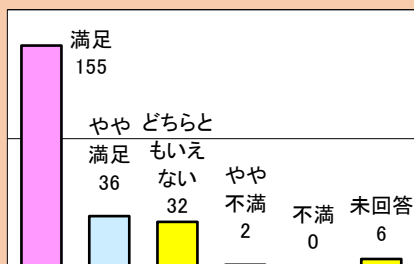

安野モヨコ展 ANNORMAL (アンノーマル)

開催期間：令和3年7月16日（金）～令和3年9月20日（月祝）

1.利用者満足度（回答数231名）

〈総合的な満足度〉

〈施設職員の対応〉

〈料金〉

2.利用者属性（回答数231名）

傘寿記念 日本画家 羽生輝展 悠久の岬を望む

開催期間：令和3年10月9日（土）～令和3年12月8日（水）

1.利用者満足度（回答数159名）

〈総合的な満足度〉

〈施設職員の対応〉

〈料金〉

2.利用者属性（回答数159名）

コレクション展 水からはじまるアート

開催期間：令和3年12月24日（金）～令和4年3月31日（木）