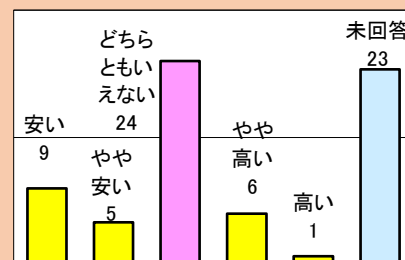

令和3年度 北海道立釧路芸術館 展覧会事業に伴う利用者満足度調査結果

旅とアート 巡る・還る

開催期間：令和3年4月1日（木）～4月11日（日）

1.利用者満足度（回答数 5名）

〈総合的な満足度〉

〈施設職員の対応〉

〈料金〉

2.利用者属性（回答数 5名）

花と樹の王国 Botanical Kingdom

開催期間：令和3年4月24日（土）～6月30日（水）

*コロナウイルス感染症予防のため5月27日～6月20日まで臨時休館

1.利用者満足度（回答数68名）

〈総合的な満足度〉

〈施設職員の対応〉

〈料金〉

2.利用者属性（回答数68名）

安野モヨコ展 ANNORMAL (アンノーマル)

開催期間：令和3年7月16日（金）～令和3年9月20日（月祝）

1.利用者満足度（回答数231名）

〈総合的な満足度〉

〈施設職員の対応〉

〈料金〉

2.利用者属性（回答数231名）

傘寿記念 日本画家 羽生輝展 悠久の岬を望む

開催期間：令和3年10月9日（土）～令和3年12月8日（水）

1.利用者満足度（回答数159名）

〈総合的な満足度〉

〈施設職員の対応〉

〈料金〉

2.利用者属性（回答数159名）

コレクション展 水からはじまるアート

開催期間：令和3年12月24日（金）～令和4年3月31日（木）