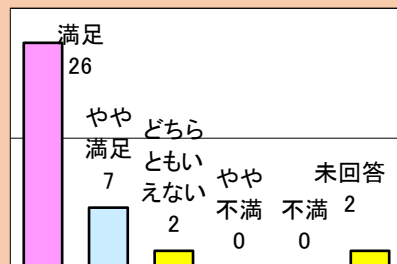

安野モヨコ展 ANNORMAL (アンノーマル)

開催期間：令和3年7月16日（金）～令和3年9月20日（月祝）

1.利用者満足度（回答数231名）

〈総合的な満足度〉

〈施設職員の対応〉

〈料金〉

2.利用者属性（回答数231名）

傘寿記念 日本画家 羽生輝展 悠久の岬を望む

開催期間：令和3年10月9日（土）～令和3年12月8日（水）

1.利用者満足度（回答数159名）

〈総合的な満足度〉

〈施設職員の対応〉

〈料金〉

2.利用者属性（回答数159名）

コレクション展 水からはじまるアート

開催期間：令和3年12月24日（金）～令和4年3月31日（木）

1.利用者満足度（回答数37名）

〈総合的な満足度〉

〈施設職員の対応〉

〈料金〉

2.利用者属性（回答数37名）