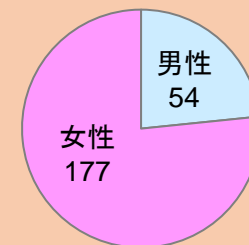

安野モヨコ展 ANNORMAL (アンノーマル)

開催期間：令和3年7月16日（金）～令和3年9月20日（月祝）

1.利用者満足度（回答数231名）

〈総合的な満足度〉

〈施設職員の対応〉

〈料金〉

2.利用者属性（回答数231名）

傘寿記念 日本画家 羽生輝展 悠久の岬を望む

開催期間：令和3年10月9日（土）～令和3年12月8日（水）

1.利用者満足度（回答数159名）

〈総合的な満足度〉

〈施設職員の対応〉

〈料金〉

2.利用者属性（回答数159名）

コレクション展 水からはじまるアート

開催期間：令和3年12月24日（金）～令和4年3月31日（木）