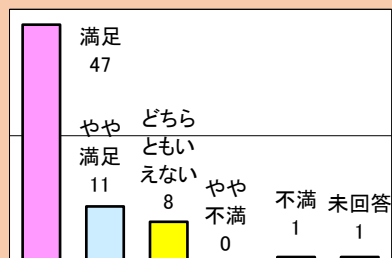

令和3年度 北海道立釧路芸術館 展覧会事業に伴う利用者満足度調査結果

旅とアート 巡る・還る

開催期間：令和3年4月1日（木）～4月11日（日）

1.利用者満足度（回答数 5名）

〈総合的な満足度〉

〈施設職員の対応〉

〈料金〉

2.利用者属性（回答数 5名）

花と樹の王国 Botanical Kingdom

開催期間：令和3年4月24日（土）～6月30日（水）

*コロナウイルス感染症予防のため5月27日～6月20日まで臨時休館

1.利用者満足度（回答数68名）

〈総合的な満足度〉

〈施設職員の対応〉

〈料金〉

2.利用者属性（回答数68名）

安野モヨコ展 ANNORMAL (アンノーマル)

開催期間：令和3年7月16日（金）～令和3年9月20日（月祝）

1.利用者満足度（回答数231名）

〈総合的な満足度〉

〈施設職員の対応〉

〈料金〉

2.利用者属性（回答数231名）

傘寿記念 日本画家 羽生輝展 悠久の岬を望む

開催期間：令和3年10月9日（土）～令和3年12月8日（水）

1.利用者満足度（回答数159名）

〈総合的な満足度〉

〈施設職員の対応〉

〈料金〉

2.利用者属性（回答数159名）

コレクション展 水からはじまるアート

開催期間：令和3年12月24日（金）～令和4年3月31日（木）