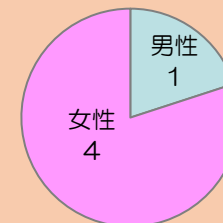

令和3年度 北海道立釧路芸術館 展覧会事業に伴う利用者満足度調査結果

旅とアート 巡る・還る

開催期間：令和3年4月1日（木）～4月11日（日）

1.利用者満足度（回答数 5名）

〈総合的な満足度〉

〈施設職員の対応〉

〈料金〉

2.利用者属性（回答数 5名）

花と樹の王国 Botanical Kingdom

開催期間：令和3年4月24日（土）～6月30日（水）

*コロナウイルス感染症予防のため5月27日～6月20日まで臨時休館

1.利用者満足度（回答数68名）

〈総合的な満足度〉

〈施設職員の対応〉

〈料金〉

2.利用者属性（回答数68名）