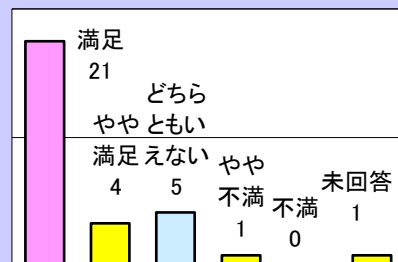

令和4年度 北海道立釧路芸術館

展覧会事業に伴う利用者満足度調査結果

コレクション展 水からはじまるアート

開催期間：令和4年4月1日（金）～4月8日（金）

1.利用者満足度（回答数 4名）

〈総合的な満足度〉

〈施設職員の対応〉

〈料金〉

2.利用者属性（回答数 4名）

日本の洋画130年 具象表現の栄光

開催期間：令和4年4月23日（土）～6月19日（日）

1.利用者満足度（回答数 51名）

〈総合的な満足度〉

〈施設職員の対応〉

〈料金〉

2.利用者属性（回答数 51名）

ヨーロッパ版画の花束 北海道立近代美術館 友田コレクションを中心に

開催期間：令和4年7月9日（土）～9月4日（日）

1.利用者満足度（回答数 31名）

〈総合的な満足度〉

〈施設職員の対応〉

〈料金〉

2.利用者属性（回答数 31名）

祈りの造形 地域の記憶 厚岸・国泰寺の200年

開催期間：令和4年9月17日（土）～11月23日（水祝）

1.利用者満足度（回答数 62名）

〈総合的な満足度〉

〈施設職員の対応〉

〈料金〉

2.利用者属性（回答数 62名）

アートに耳をかたむけて 絵画と彫刻から聞こえる「音」

開催期間：令和4年12月17日（土）～令和5年3月31日（金）