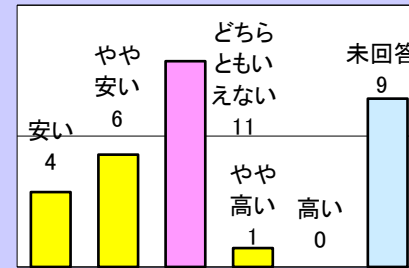

2.利用者属性（回答数 4名）

日本の洋画130年 具象表現の栄光

開催期間：令和4年4月23日（土）～6月19日（日）

1.利用者満足度（回答数 51名）

〈総合的な満足度〉

〈施設職員の対応〉

〈料金〉

2.利用者属性（回答数 51名）

ヨーロッパ版画の花束 北海道立近代美術館 友田コレクションを中心に

開催期間：令和4年7月9日（土）～9月4日（日）

1.利用者満足度（回答数 31名）

〈総合的な満足度〉

〈施設職員の対応〉

〈料金〉

2.利用者属性（回答数 31名）

祈りの造形 地域の記憶 厚岸・国泰寺の200年

開催期間：令和4年9月17日（土）～11月23日（水祝）

1.利用者満足度（回答数 62名）

〈総合的な満足度〉

〈施設職員の対応〉

〈料金〉

2.利用者属性（回答数 62名）

アートに耳をかたむけて 絵画と彫刻から聞こえる「音」

開催期間：令和4年12月17日（土）～令和5年3月31日（金）

1.利用者満足度（回答数 13名）

〈総合的な満足度〉

〈施設職員の対応〉

〈料金〉

2.利用者属性（回答数 13名）