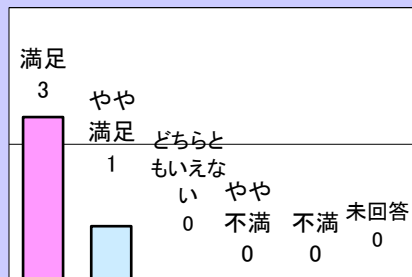

令和4年度 北海道立釧路芸術館

展覧会事業に伴う利用者満足度調査結果

コレクション展 水からはじまるアート

開催期間：令和4年4月1日（金）～4月8日（金）

1.利用者満足度（回答数 4名）

〈総合的な満足度〉

〈施設職員の対応〉

〈料金〉

2.利用者属性（回答数 4名）

日本の洋画130年 具象表現の栄光

開催期間：令和4年4月23日（土）～6月19日（日）

1.利用者満足度（回答数 51名）

〈総合的な満足度〉

〈施設職員の対応〉

〈料金〉

2.利用者属性（回答数 51名）