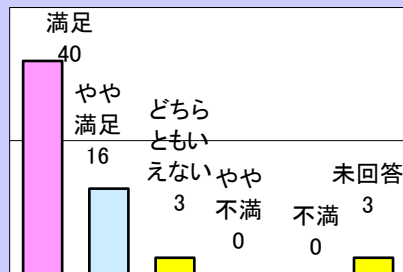

2.利用者属性（回答数 4名）

日本の洋画130年 具象表現の栄光

開催期間：令和4年4月23日（土）～6月19日（日）

1.利用者満足度（回答数 51名）

〈総合的な満足度〉

〈施設職員の対応〉

〈料金〉

2.利用者属性（回答数 51名）

ヨーロッパ版画の花束 北海道立近代美術館 友田コレクションを中心に

開催期間：令和4年7月9日（土）～9月4日（日）

1.利用者満足度（回答数 31名）

〈総合的な満足度〉

〈施設職員の対応〉

〈料金〉

2.利用者属性（回答数 31名）

祈りの造形 地域の記憶 厚岸・国泰寺の200年

開催期間：令和4年9月17日（土）～11月23日（水祝）

1.利用者満足度（回答数 62名）

〈総合的な満足度〉

〈施設職員の対応〉

〈料金〉

2.利用者属性（回答数 62名）

アートに耳をかたむけて 絵画と彫刻から聞こえる「音」

開催期間：令和4年12月17日（土）～令和5年3月31日（金）