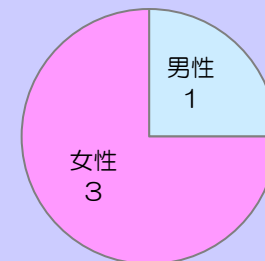

令和4年度 北海道立釧路芸術館

展覧会事業に伴う利用者満足度調査結果

コレクション展 水からはじまるアート

開催期間：令和4年4月1日（金）～4月8日（金）

1.利用者満足度（回答数 4名）

〈総合的な満足度〉

〈施設職員の対応〉

〈料金〉

2.利用者属性（回答数 4名）

日本の洋画130年 具象表現の栄光

開催期間：令和4年4月23日（土）～6月19日（日）

1.利用者満足度（回答数 51名）

〈総合的な満足度〉

〈施設職員の対応〉

〈料金〉

2.利用者属性（回答数 51名）