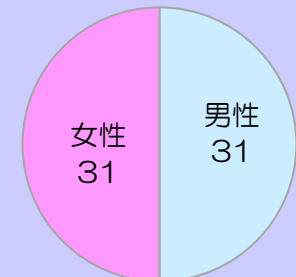

開催期間：令和4年9月17日（土）～11月23日（水祝）

1.利用者満足度（回答数 62名）

〈総合的な満足度〉

〈施設職員の対応〉

〈料金〉

2.利用者属性（回答数 62名）

アートに耳をかたむけて 絵画と彫刻から聞こえる「音」

開催期間：令和4年12月17日（土）～令和5年3月31日（金）

1.利用者満足度（回答数 13名）

〈総合的な満足度〉

〈施設職員の対応〉

〈料金〉

2.利用者属性（回答数 13名）