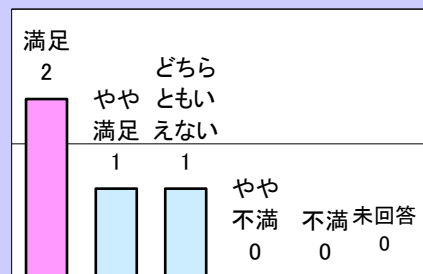

令和4年度 北海道立釧路芸術館

展覧会事業に伴う利用者満足度調査結果

コレクション展 水からはじまるアート

開催期間：令和4年4月1日（金）～4月8日（金）

1.利用者満足度（回答数 4名）

〈総合的な満足度〉

〈施設職員の対応〉

〈料金〉

2.利用者属性（回答数 4名）

日本の洋画130年 具象表現の栄光

開催期間：令和4年4月23日（土）～6月19日（日）

1.利用者満足度（回答数 51名）

〈総合的な満足度〉

〈施設職員の対応〉

〈料金〉

2.利用者属性（回答数 51名）

ヨーロッパ版画の花束 北海道立近代美術館 友田コレクションを中心に

開催期間：令和4年7月9日（土）～9月4日（日）

1.利用者満足度（回答数 31名）

〈総合的な満足度〉

〈施設職員の対応〉

〈料金〉

2.利用者属性（回答数 31名）

祈りの造形 地域の記憶 厚岸・国泰寺の200年