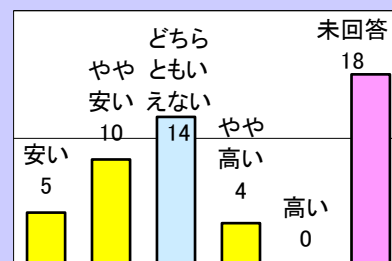

令和4年度 北海道立釧路芸術館

展覧会事業に伴う利用者満足度調査結果

コレクション展 水からはじまるアート

開催期間：令和4年4月1日（金）～4月8日（金）

1.利用者満足度（回答数 4名）

〈総合的な満足度〉

〈施設職員の対応〉

〈料金〉

2.利用者属性（回答数 4名）

日本の洋画130年 具象表現の栄光

開催期間：令和4年4月23日（土）～6月19日（日）

1.利用者満足度（回答数 51名）

〈総合的な満足度〉

〈施設職員の対応〉

〈料金〉

2.利用者属性（回答数 51名）

ヨーロッパ版画の花束 北海道立近代美術館 友田コレクションを中心に

開催期間：令和4年7月9日（土）～9月4日（日）

1.利用者満足度（回答数 31名）

〈総合的な満足度〉

〈施設職員の対応〉

〈料金〉

2.利用者属性（回答数 31名）

祈りの造形 地域の記憶 厚岸・国泰寺の200年

開催期間：令和4年9月17日（土）～11月23日（水祝）

1.利用者満足度（回答数 62名）

〈総合的な満足度〉

〈施設職員の対応〉

〈料金〉

2.利用者属性（回答数 62名）

アートに耳をかたむけて 絵画と彫刻から聞こえる「音」

開催期間：令和4年12月17日（土）～令和5年3月31日（金）