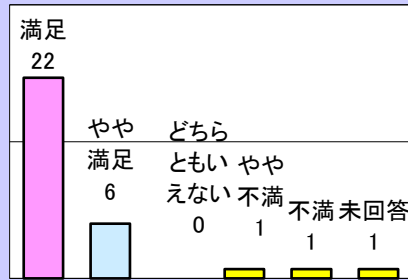

令和4年度 北海道立釧路芸術館

展覧会事業に伴う利用者満足度調査結果

コレクション展 水からはじまるアート

開催期間：令和4年4月1日（金）～4月8日（金）

1.利用者満足度（回答数 4名）

〈総合的な満足度〉

〈施設職員の対応〉

〈料金〉

2.利用者属性（回答数 4名）

日本の洋画130年 具象表現の栄光

開催期間：令和4年4月23日（土）～6月19日（日）

1.利用者満足度（回答数 51名）

〈総合的な満足度〉

〈施設職員の対応〉

〈料金〉

2.利用者属性（回答数 51名）

ヨーロッパ版画の花束 北海道立近代美術館 友田コレクションを中心に

開催期間：令和4年7月9日（土）～9月4日（日）

1.利用者満足度（回答数 31名）

〈総合的な満足度〉

〈施設職員の対応〉

〈料金〉

2.利用者属性（回答数 31名）

祈りの造形 地域の記憶 厚岸・国泰寺の200年

開催期間：令和4年9月17日（土）～11月23日（水祝）

1.利用者満足度（回答数 62名）

〈総合的な満足度〉

〈施設職員の対応〉

〈料金〉

2.利用者属性（回答数 62名）

アートに耳をかたむけて 絵画と彫刻から聞こえる「音」

開催期間：令和4年12月17日（土）～令和5年3月31日（金）