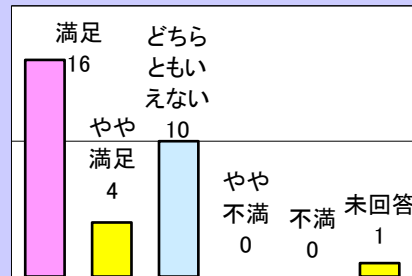

2.利用者属性（回答数 4名）

日本の洋画130年 具象表現の栄光

開催期間：令和4年4月23日（土）～6月19日（日）

1.利用者満足度（回答数 51名）

〈総合的な満足度〉

〈施設職員の対応〉

〈料金〉

2.利用者属性（回答数 51名）

ヨーロッパ版画の花束 北海道立近代美術館 友田コレクションを中心に

開催期間：令和4年7月9日（土）～9月4日（日）

1.利用者満足度（回答数 31名）

〈総合的な満足度〉

〈施設職員の対応〉

〈料金〉

2.利用者属性（回答数 31名）

祈りの造形 地域の記憶 厚岸・国泰寺の200年

開催期間：令和4年9月17日（土）～11月23日（水祝）

1.利用者満足度（回答数 62名）

〈総合的な満足度〉

〈施設職員の対応〉

〈料金〉

2.利用者属性（回答数 62名）

アートに耳をかたむけて 絵画と彫刻から聞こえる「音」

開催期間：令和4年12月17日（土）～令和5年3月31日（金）