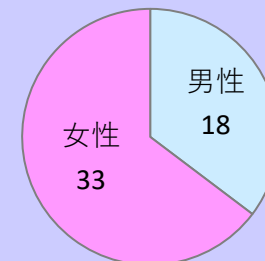

令和4年度 北海道立釧路芸術館

展覧会事業に伴う利用者満足度調査結果

コレクション展 水からはじまるアート

開催期間：令和4年4月1日（金）～4月8日（金）

1.利用者満足度（回答数 4名）

〈総合的な満足度〉

〈施設職員の対応〉

〈料金〉

2.利用者属性（回答数 4名）

日本の洋画130年 具象表現の栄光

開催期間：令和4年4月23日（土）～6月19日（日）

1.利用者満足度（回答数 51名）

〈総合的な満足度〉

〈施設職員の対応〉

〈料金〉

2.利用者属性（回答数 51名）

ヨーロッパ版画の花束 北海道立近代美術館 友田コレクションを中心に

開催期間：令和4年7月9日（土）～9月4日（日）

1.利用者満足度（回答数 31名）

〈総合的な満足度〉

〈施設職員の対応〉

〈料金〉

2.利用者属性（回答数 31名）

祈りの造形 地域の記憶 厚岸・国泰寺の200年

開催期間：令和4年9月17日（土）～11月23日（水祝）

1.利用者満足度（回答数 62名）

〈総合的な満足度〉

〈施設職員の対応〉

〈料金〉

2.利用者属性（回答数 62名）

アートに耳をかたむけて 絵画と彫刻から聞こえる「音」

開催期間：令和4年12月17日（土）～令和5年3月31日（金）