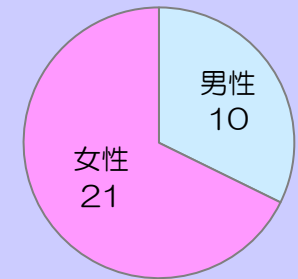

2.利用者属性（回答数 4名）

日本の洋画130年 具象表現の栄光

開催期間：令和4年4月23日（土）～6月19日（日）

1.利用者満足度（回答数 51名）

〈総合的な満足度〉

〈施設職員の対応〉

〈料金〉

2.利用者属性（回答数 51名）

ヨーロッパ版画の花束 北海道立近代美術館 友田コレクションを中心に

開催期間：令和4年7月9日（土）～9月4日（日）

1.利用者満足度（回答数 31名）

〈総合的な満足度〉

〈施設職員の対応〉

〈料金〉

2.利用者属性（回答数 31名）

祈りの造形 地域の記憶 厚岸・国泰寺の200年

開催期間：令和4年9月17日（土）～11月23日（水祝）

1.利用者満足度（回答数 62名）

〈総合的な満足度〉

〈施設職員の対応〉

〈料金〉

2.利用者属性（回答数 62名）

アートに耳をかたむけて 絵画と彫刻から聞こえる「音」

開催期間：令和4年12月17日（土）～令和5年3月31日（金）